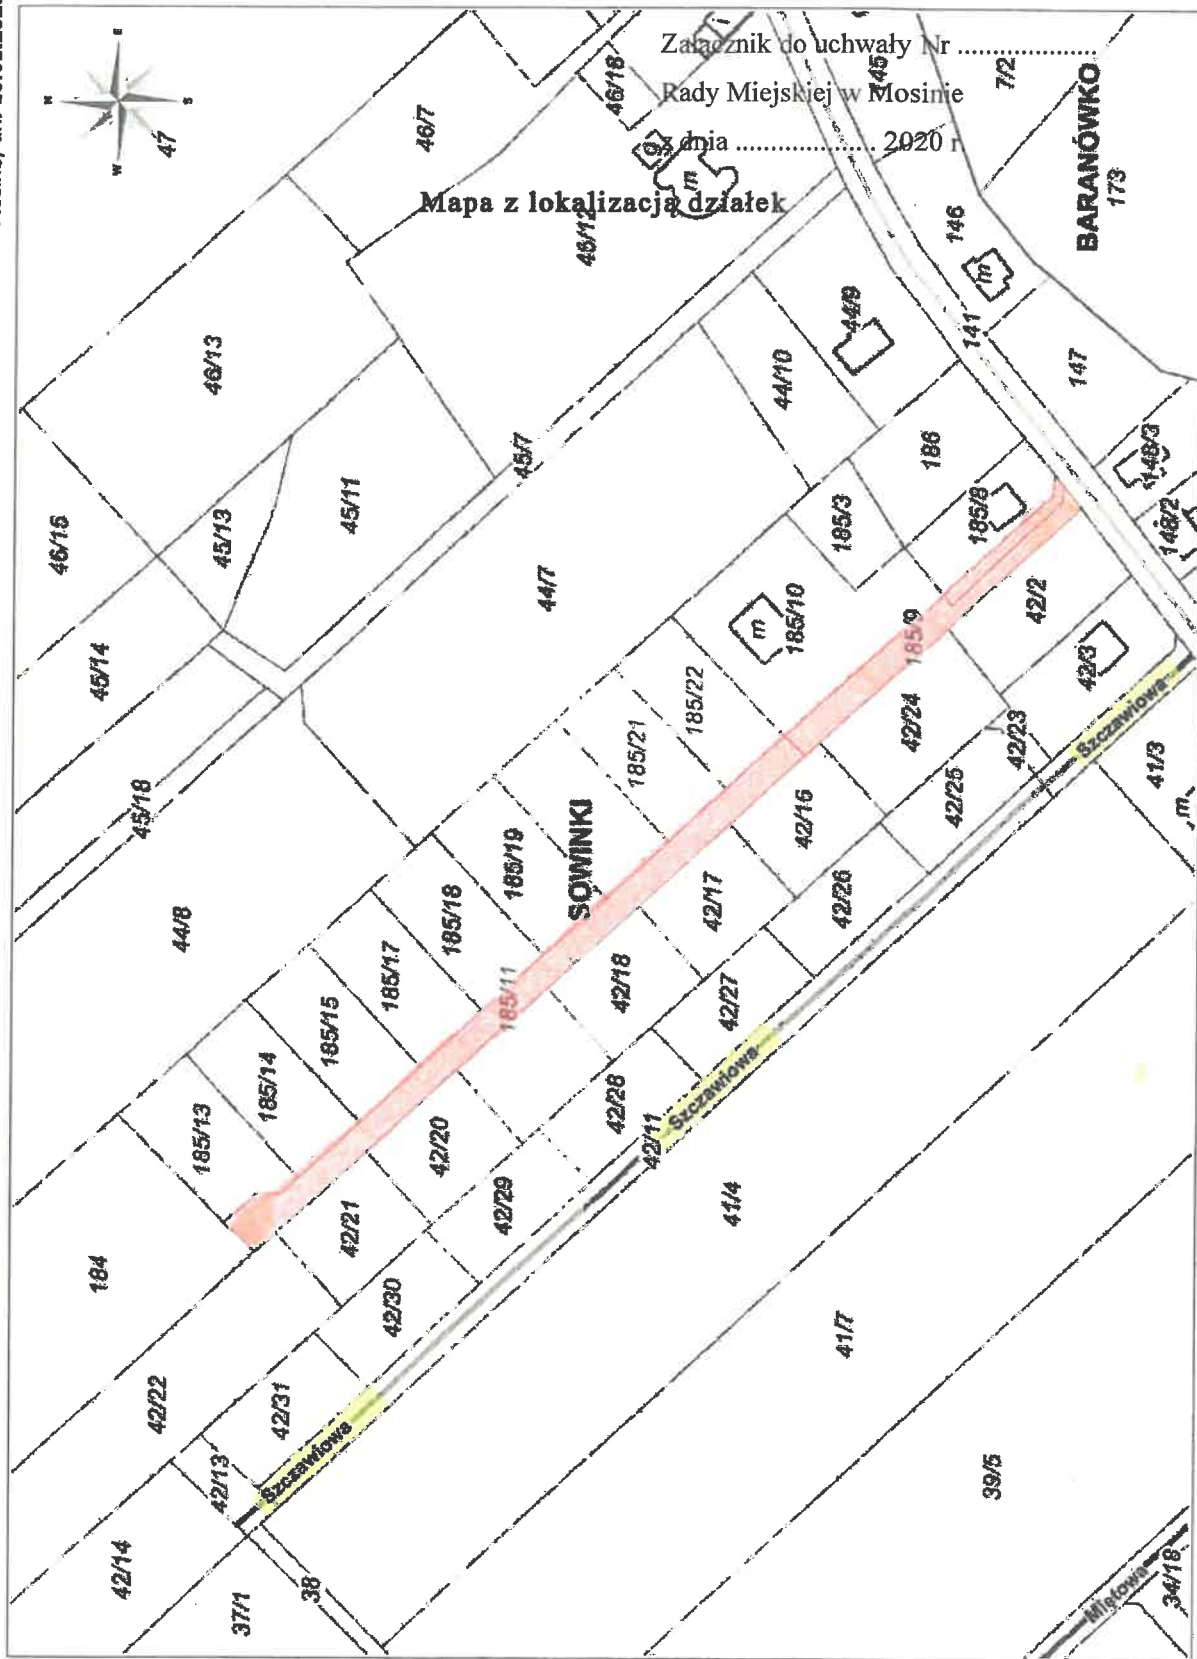

Załącznik do uchwały Nr .....
Rady Miejskiej w Mosinie
z dnia ..... 2020 r.

Mapa z lokalizacją działek

Urząd Miejski w Mosinie
Pl. 20 Października 1
62-050 Mosina
www.mosina.pl

- **Ulice**
- ulica
- plac, bazar, targowisko
- **Miejscowości (centroidy)**
- miasto
- wieś, osada i in. *
- **Obręby**
- linia obrębowa
- linia graniczna obrębowa
- **POI - Zdrowie**
- apteka
- przychodnia zdrowotna
- gabinety stomatologiczne
- szpital
- **POI - Transport**
- stacja autobusowa
- stojak na rowery
- parkingi taksówek
- dworzec, przystanek
- **POI - Różne**
- bankomat
- toalety publiczne
- **Drogi**
- droga gminna
- droga powiatowa
- droga wojewódzka
- **Działki**
- granice działki

Skala: 1:2000

Środek mapy: 356206.74, 485612.03