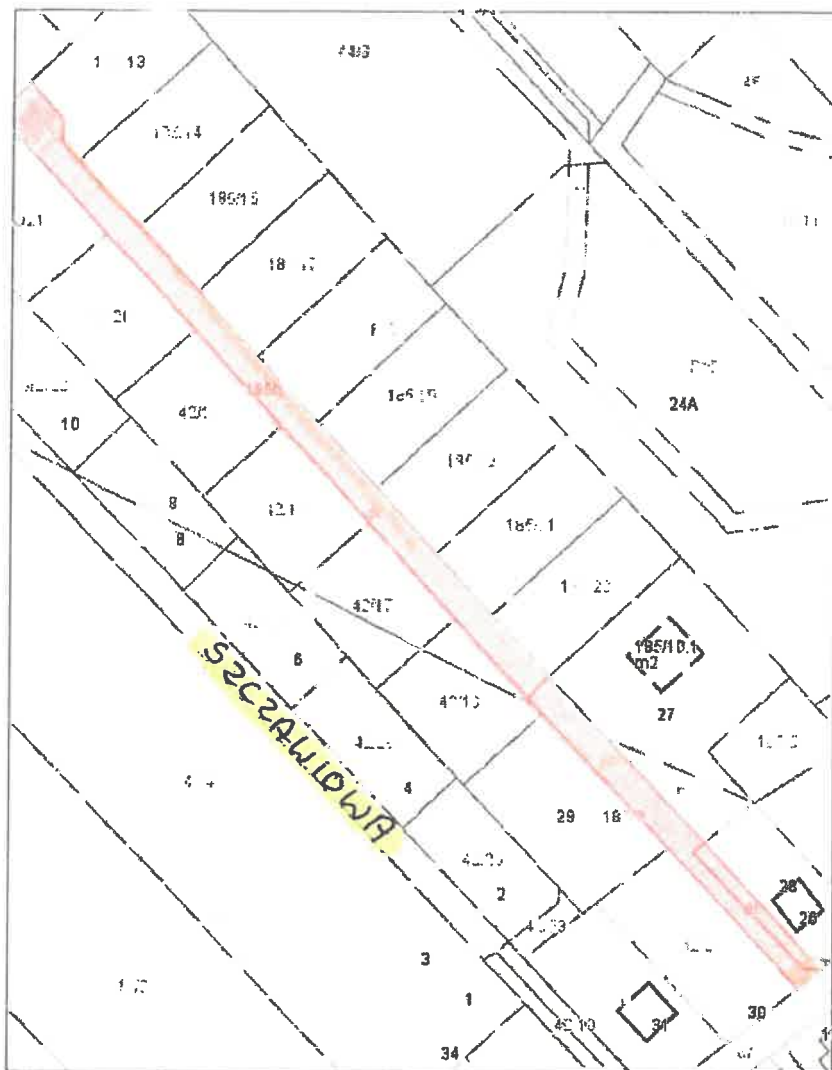

§ 1. Nadaje się drodze wewnętrznej położonej w miejscowości Sowinki, obejmującej działki o numerach ewidencyjnych: 185/11, 185/9, 185/7 nazwę ulicy „FIOŁKOWA”.

§ 2. Położenie drogi określonej w § 1 przedstawia mapa stanowiąca załącznik graficzny do uchwały.

Działki gruntu o numerach ewidencyjnych: 185/11, 185/9, 185/7 obręb Sowinki, stanowiące drogę wewnętrzną, położone są w miejscowości Sowinki. Działki gruntu o numerach ewidencyjnych: 185/11, 185/9, 185/7 obręb Sowinki stanowią własność osób prywatnych.

Skala: 1:2000

Środek mapy: 356206.74, 485612.03

ŚOWINKI

działka o numerze ewidencyjnym: 185/11

działka o numerze ewidencyjnym: 185/9

działka o numerze ewidencyjnym: 185/7

SOWINKI

działki o numerach ewidencyjnych: 185/11
185/9
185/7