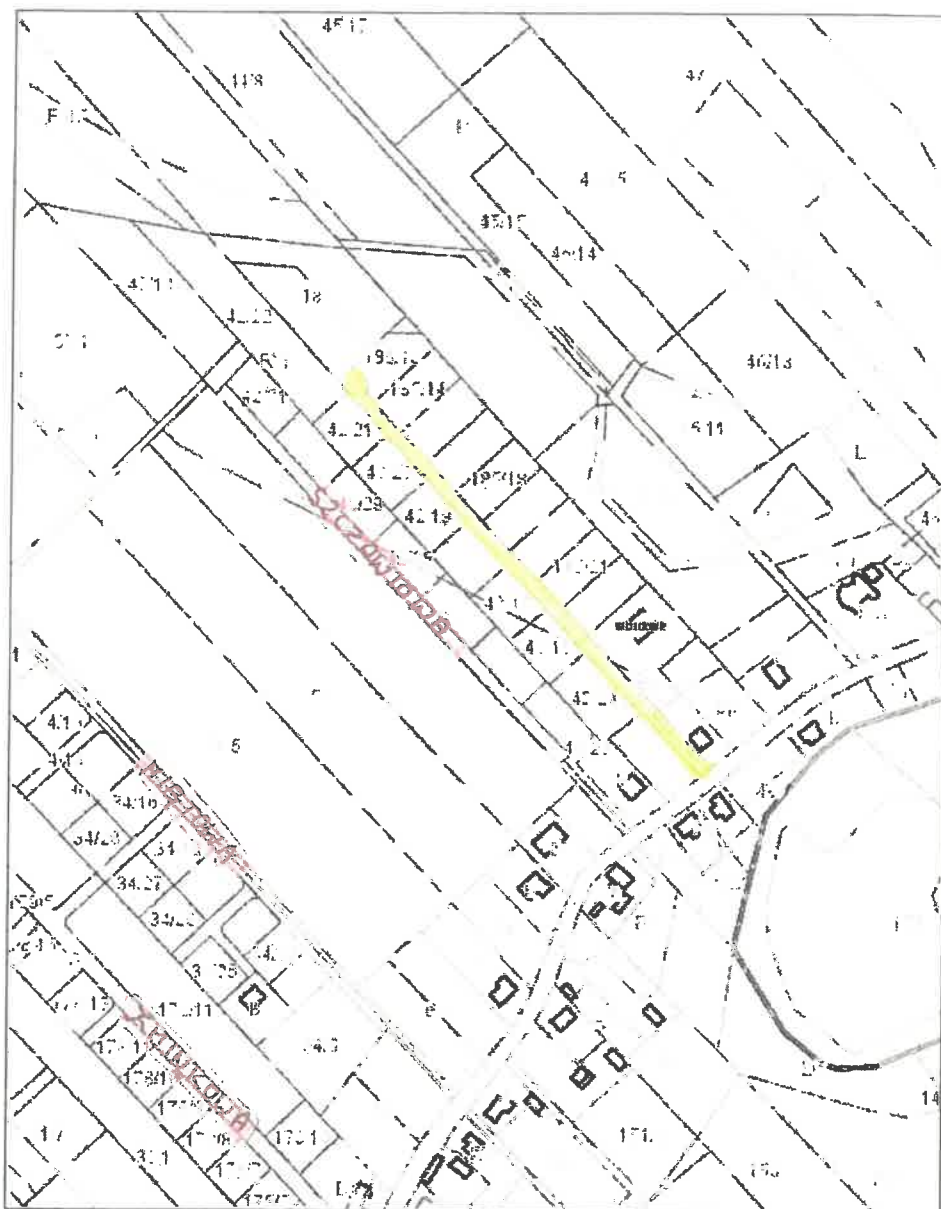

§ 1. Nadaje się drodze wewnętrznej położonej w miejscowości Sowinki, obejmującej działki o numerach ewidencyjnych: 185/11, 185/9, 185/7 nazwę ulicy „FIOŁKOWA”.

§ 2. Położenie drogi określonej w § 1 przedstawia mapa stanowiąca załącznik graficzny do uchwały.

Działki gruntu o numerach ewidencyjnych: 185/11, 185/9, 185/7 obręb Sowinki, stanowiące drogę wewnętrzną, położone są w miejscowości Sowinki. Działki gruntu o numerach ewidencyjnych: 185/11, 185/9, 185/7 obręb Sowinki stanowią własność osób prywatnych.

Skala: 1:2000

Środek mapy: 356206.74, 485612.03

ŚOWINKI

działka o numerze ewidencyjnym: 185/11

działka o numerze ewidencyjnym: 185/9

działka o numerze ewidencyjnym: 185/7

SOWINKI

działki o numerach ewidencyjnych: 185/11
185/9
185/7