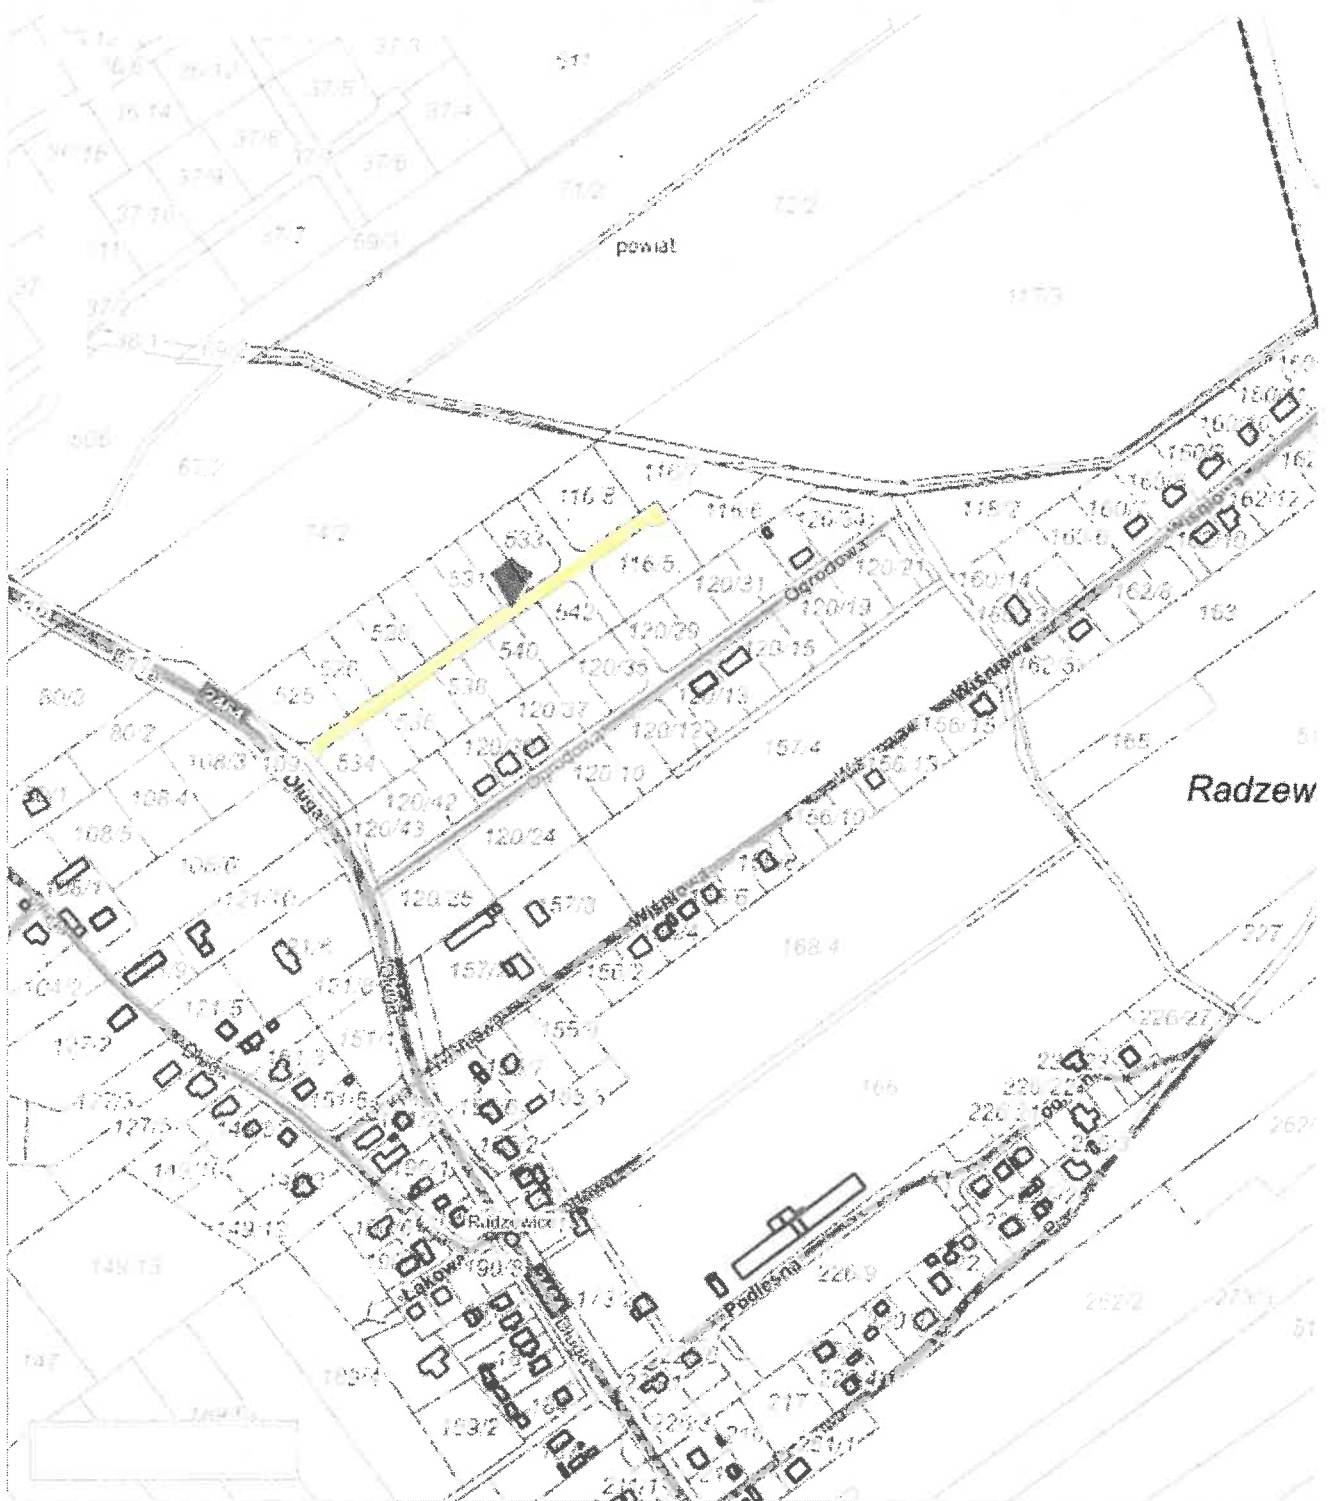

§ 1. Nadaje się drodze wewnętrznej położonej w miejscowości Radzewice, obejmującej część działki gruntu o numerze ewidencyjnym 116/13, nazwę ulicy „BŁAWATKOWA”.

§ 2. Położenie drogi określonej w § 1 przedstawia mapa stanowiąca załącznik graficzny do uchwały.

§ 5. Uchwała wchodzi w życie, po upływie 14 dni od dnia ogłoszenia w Dzienniku Urzędowym Województwa Wielkopolskiego

Radca Prawny

Zygmunt Kiniecik

5045201

Uzasadnienie

Działka gruntu o numerze ewidencyjnym 116/13, położona w miejscowości Radzewice, stanowi drogę wewnętrzną. Działka gruntu o numerze ewidencyjnym 116/13, nie stanowi własności Gminy Mosina.

RADZEWICE

ZAŁĄCZNIK NR 1

część działki o numerze ewidencyjnym: 116/13

RADZEWICE

- część działki o numerze ewidencyjnym: 116/13

ZAŁĄCZNIK NR 2