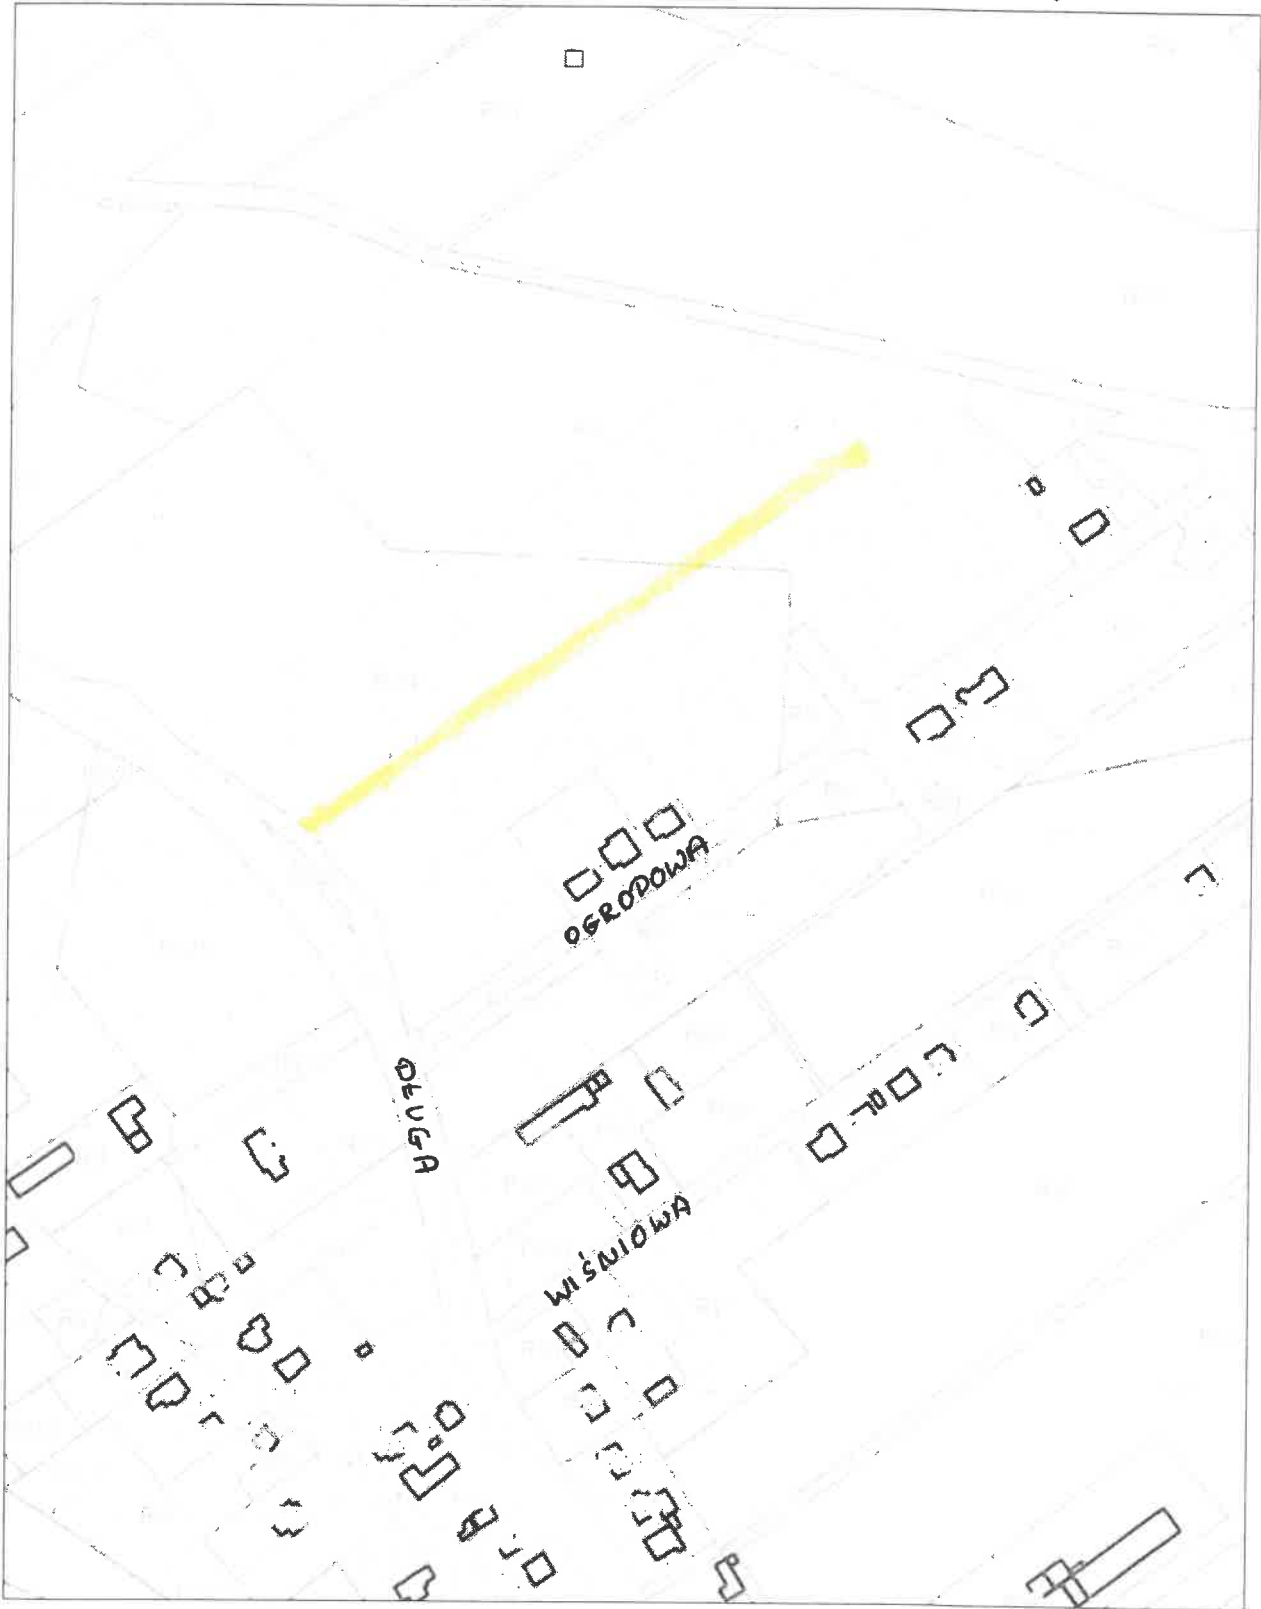

RADZEWICE

ZAŁĄCZNIK NR 1

część działki o numerze ewidencyjnym: 116/13